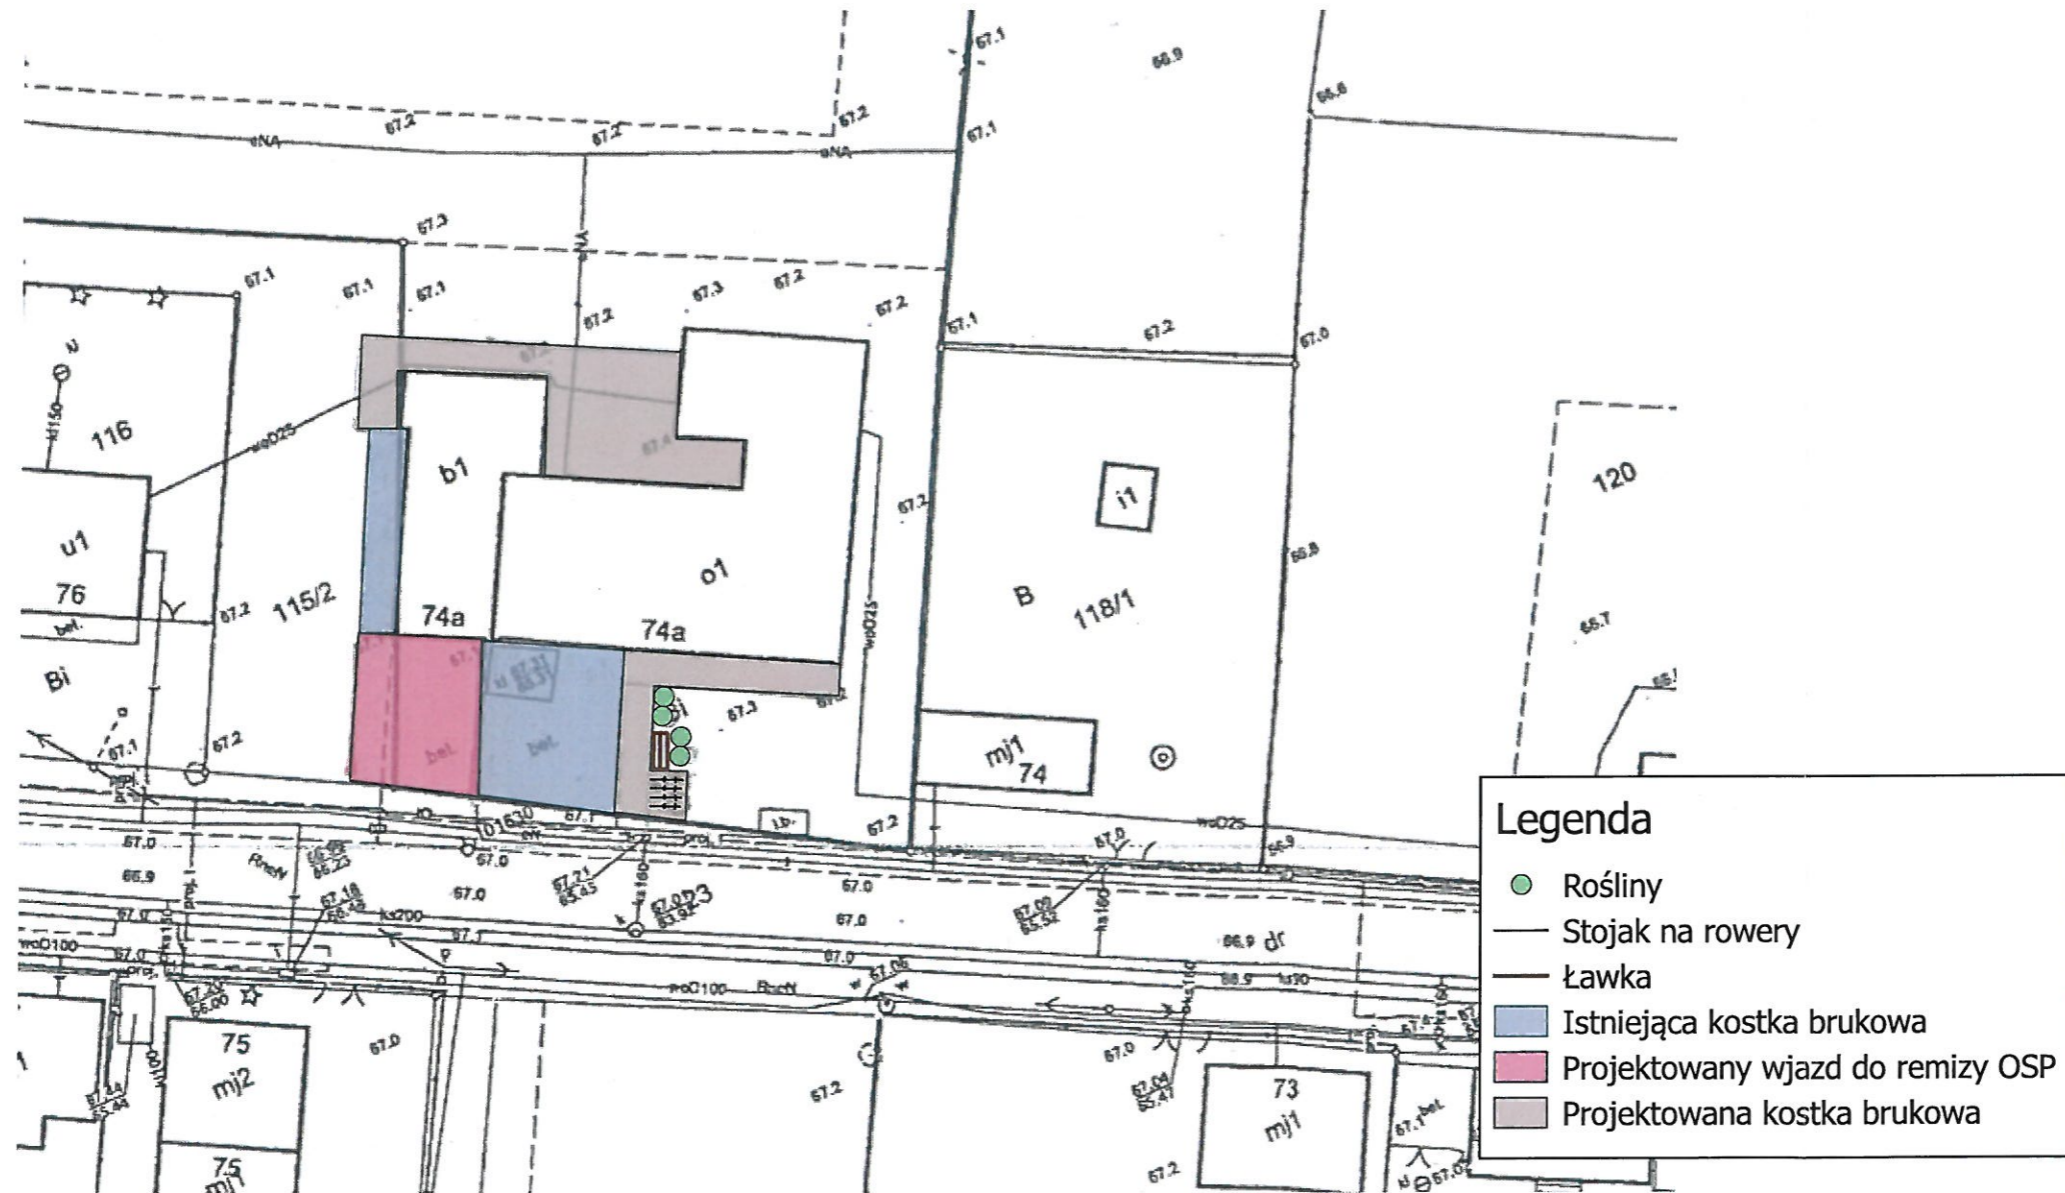

Wycinek koncepcji zagospodarowania działki w Lipie

* Wymiary zgodnie z cz. tekstową

mgr inż. arch. Dariusz Winiarski
 Uprawnienia zawodowe w specj. arch.
 do projektowania z ograniczaniem
 1. 11. 2013
 nr izby WP-1031